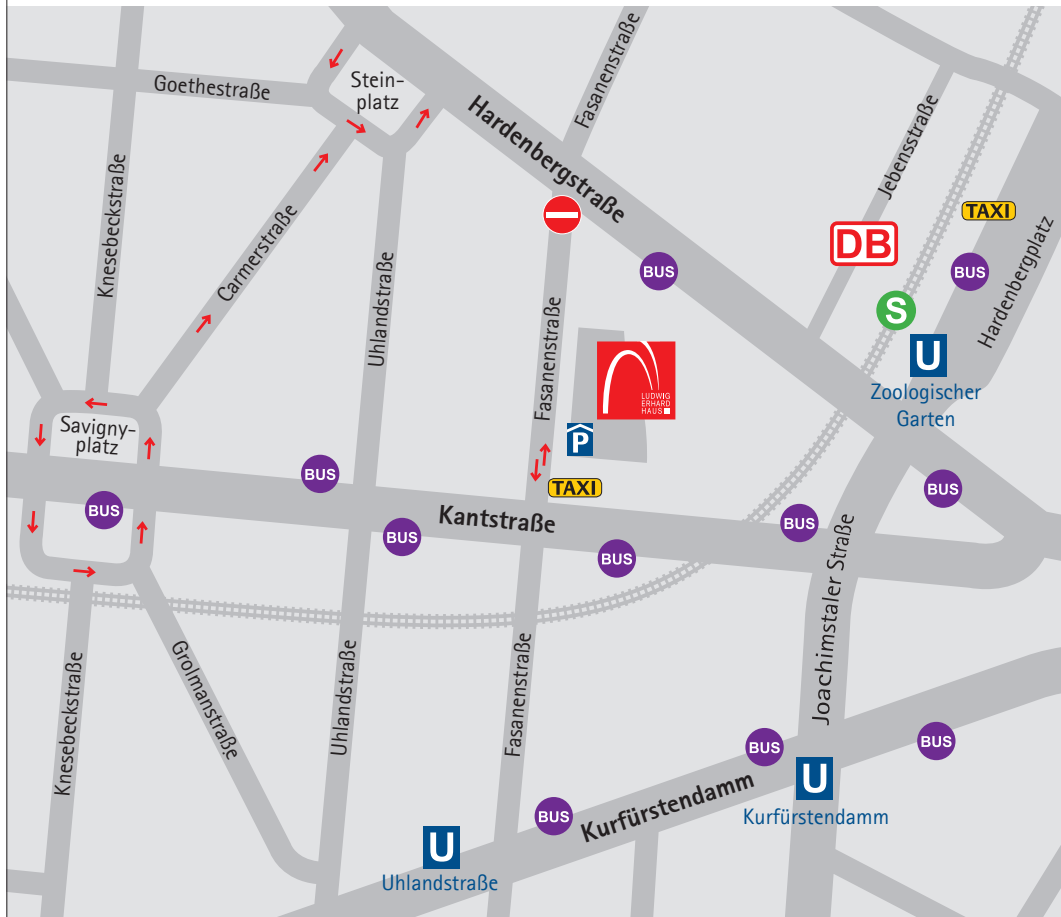

Anfahrt zum Ludwig Erhard Haus

Fahrverbindungen mit Bus und Bahn

Wenn Sie mit öffentlichen Verkehrsmitteln zum Ludwig Erhard Haus kommen, so benutzen Sie folgende Verbindungen:

- S-Bahn: Zoologischer Garten (S3, S5, S7, S75)
- U-Bahn: Zoologischer Garten (U2, U9)
- Bus: M46, X9, X10, X34, 100, 109, 110, 200, 204, 245, 249
- Regionalexpress: Zoologischer Garten RE1, RE2, RE7, RB14

Parken in der Tiefgarage im Ludwig Erhard Haus

Öffnungszeiten und Preise:

- Zufahrt über Fasanenstraße: **Ab dem 22.04.2013 ist die Fasanenstraße am Kreuzungsbereich Hardenbergstraße voll gesperrt. Das Ludwig Erhard Haus ist dann nur von der Kantstraße aus zu erreichen. Die Einbahnstraßenregelung wird hierzu aufgehoben.**
- Öffnungszeiten: durchgehend
- Preise: 1,50 EUR/Stunde, Tagesgebühr: 9,00 EUR